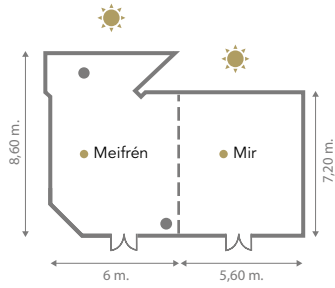

Àrea y Capacidad · Area and Capacity

Luz Natural · Natural Light

Espacios para eventos
Event areas

m²

Altura
Height

Cóctel · Reception Teatro · Theatre Escuela · Classroom Imperial · Boardroom Banquete · Banquet Cabaret · Cabaret Tipo "U" · "U" Shape Tipo "O" · "O" Shape

• MEIFRÉN	48	2,50 m	30	30	18	22	-	-	15	18
• MIR	38	2,50 m	28	28	18	16	-	-	15	18
• CUIXART (I)	43	2,50 m	25	24	18	16	-	-	15	16
• TÀPIES (II)	43	2,50 m	30	30	24	22	-	-	15	18
• THARRATS (III)	40	2,50 m	30	30	24	22	-	-	15	18
• CASAMADA (IV)	44	2,50 m	30	30	24	22	-	-	15	18
• GUINOVART (V)	44	2,50 m	30	30	18	18	-	-	15	18
• MEIFRÉN & MIR	86	2,50 m	86	80	51	36	54	36	30	42
• THARRATS & TÀPIES	83	2,50 m	80	72	40	26	45	30	27	30
• THARRATS & TÀPIES & CASAMADA	127	2,50 m	150	130	93	43	90	48	40	42
• DAU AL SET I, II, III, IV & V	214	2,50 m	250	156	126	-	153	91	-	-
• ONA LOUNGE	100	-	80	-	-	-	-	-	-	24
• TERRAZA SKY BAR	120	-	100	-	-	-	-	-	-	-