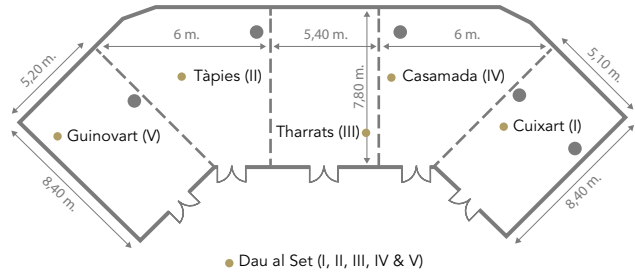

Àrea y Capacidad · Area and Capacity

Luz Natural · Natural Light

Espacios para eventos
Event areas

m²

Altura
Height

Cóctel · Reception Teatro · Theatre Escuela · Classroom Imperial · Boardroom Banquete · Banquet Cabaret · Cabaret Tipo "U" · "U" Shape Tipo "O" · "O" Shape

• MEIFRÉN	48	2,50 m	30	30	18	22	-	-	15	18
• MIR	38	2,50 m	28	28	18	16	-	-	15	18
• CUIXART (I)	43	2,50 m	25	24	18	16	-	-	15	16
• TÀPIES (II)	43	2,50 m	30	30	24	22	-	-	15	18
• THARRATS (III)	40	2,50 m	30	30	24	22	-	-	15	18
• CASAMADA (IV)	44	2,50 m	30	30	24	22	-	-	15	18
• GUINOVART (V)	44	2,50 m	30	30	18	18	-	-	15	18
• MEIFRÉN & MIR	86	2,50 m	86	80	51	36	54	36	30	42
• THARRATS & TÀPIES	83	2,50 m	80	72	40	26	45	30	27	30
• THARRATS & TÀPIES & CASAMADA	127	2,50 m	150	130	93	43	90	48	40	42
• DAU AL SET I, II, III, IV & V	214	2,50 m	250	156	126	-	153	91	-	-
• ONA LOUNGE	100	-	80	-	-	-	-	-	-	24
• TERRAZA SKY BAR	120	-	100	-	-	-	-	-	-	-